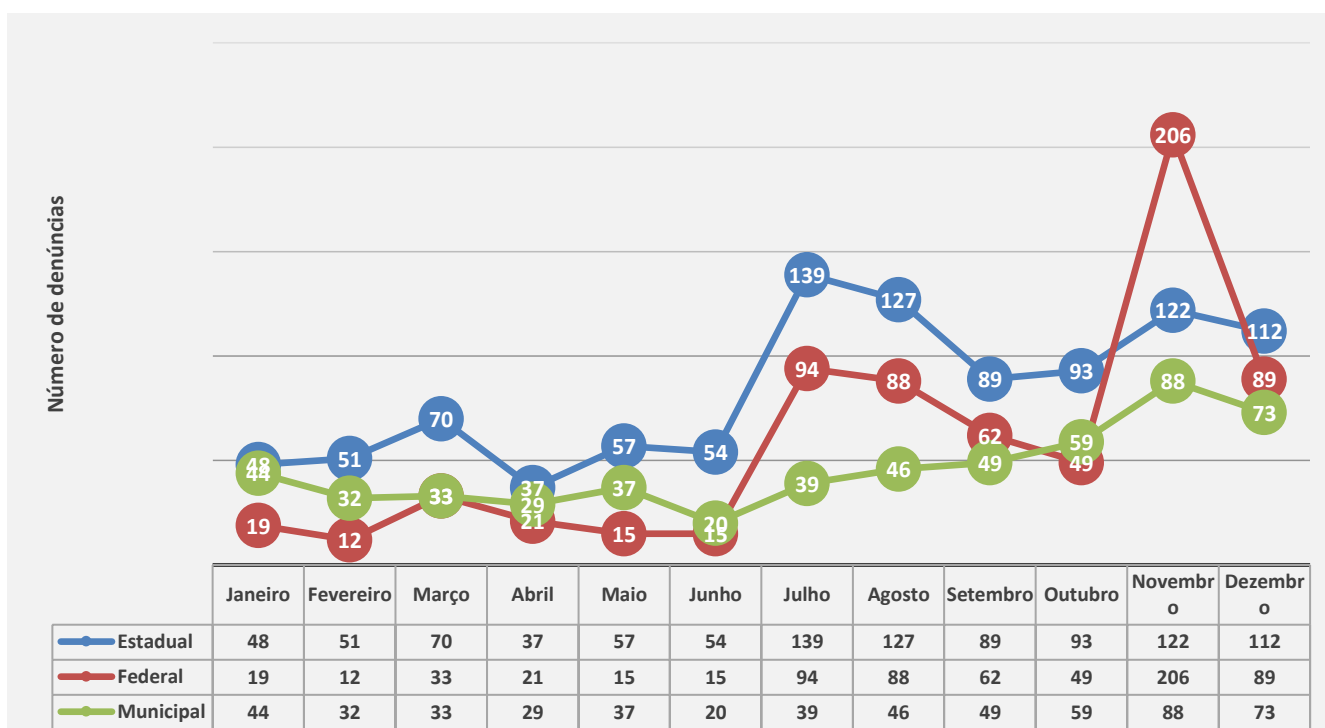

Web Denúncia Corrupção

Informações sobre denúncias efetuadas, retiradas da base de dados do sistema “Web Denúncia Corrupção” (<http://www.ouvidoriageral.sp.gov.br/foccosp/>), contendo 7.498 denúncias registradas no período de 28 de junho de 2016 a 31 de dezembro de 2021.

	ESTADUAL	FEDERAL	MUNICIPAL	TOTAL	Taxa de Crescimento
2016	109	2	41	152	
2017	194	23	292	509	234,9%
2018	371	92	324	787	54,6%
2019	925	234	551	1.710	117,3%
2020	1.034	360	695	2.089	22,2%
2021	999	703	549	2.251	7,8%

Gráfico 1 – Número mensal de denúncias, segundo o âmbito governamental. 2021

Fonte: Ouvidoria Geral do Estado – OGE-SP/FOCCOSP

Helena Pchevuzinske