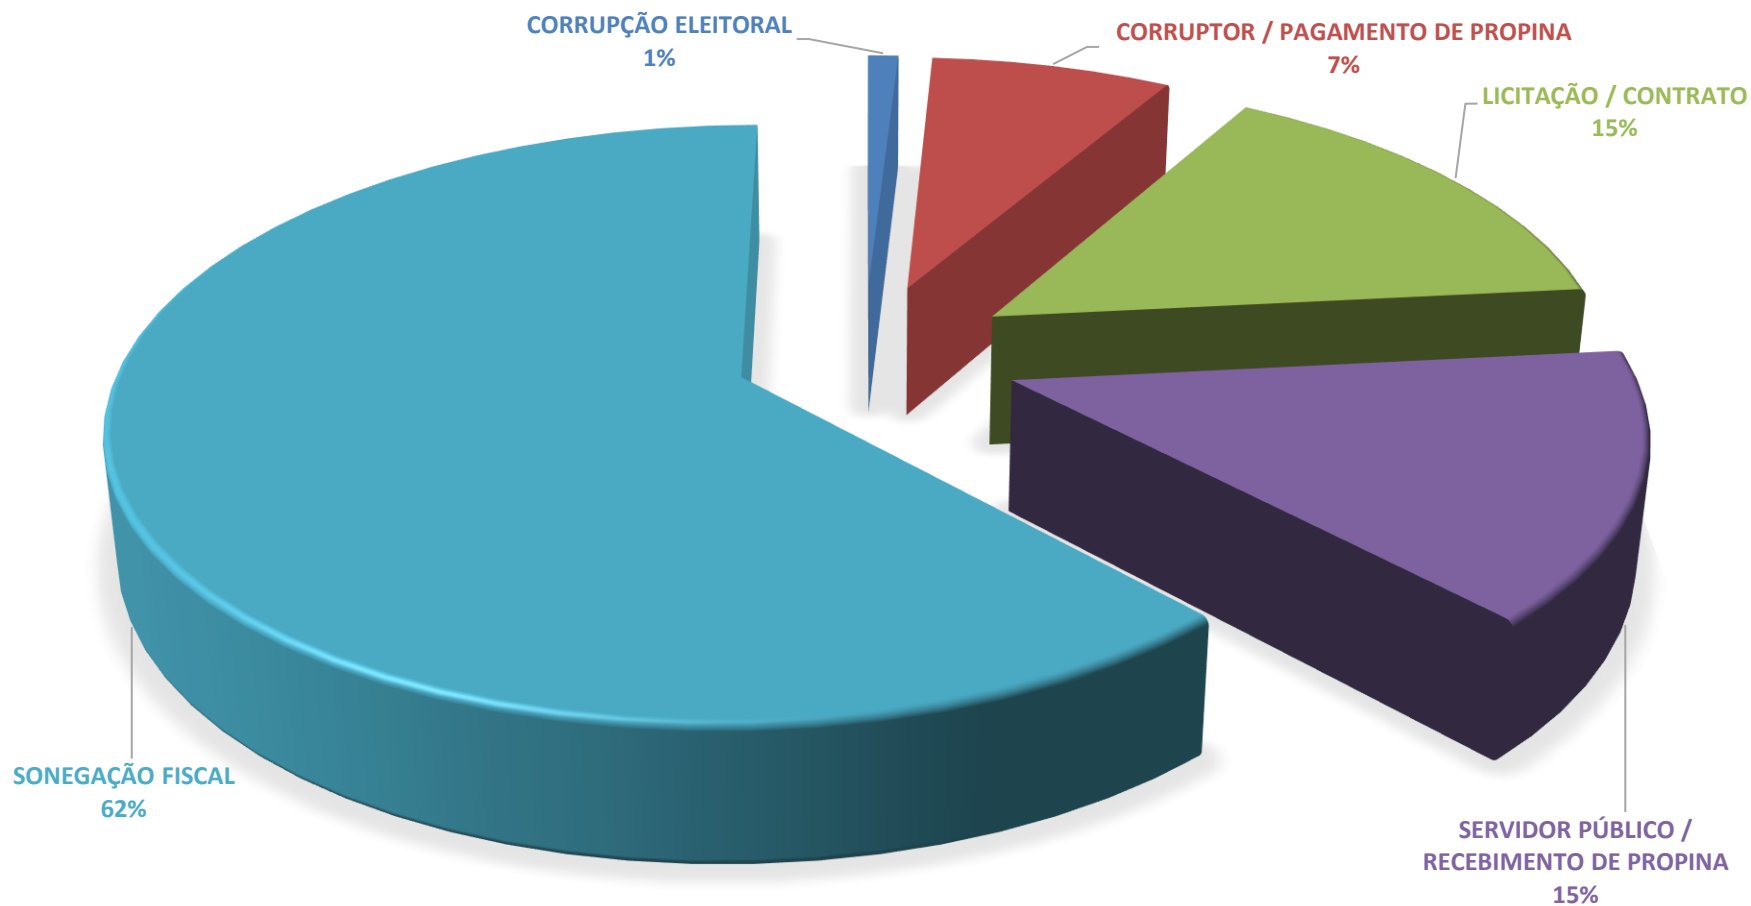

# Web Denúncia Corrupção

Informações sobre denúncias efetuadas, retiradas da base de dados do sistema “Web Denúncia Corrupção” (<http://www.ouvidoriageral.sp.gov.br/foccosp/>), contendo 7.498 denúncias registradas no período de 28 de junho de 2016 a 31 de dezembro de 2021.

Gráfico 1 – Número mensal de denúncias, segundo o âmbito governamental. 2021

Fonte: Ouvidoria Geral do Estado – OGE-SP/FOCCOSP

Helena Pchevuzinske

**Gráfico 2 – Número de denúncias, segundo tipo.  
2021**

**Fonte:** Ouvidoria Geral do Estado – OGE-SP/FOCCOSP

Gráfico 3 – Participação percentual de denúncias, segundo tipo.  
2021

Fonte: Ouvidoria Geral do Estado – OGE-SP/FOCCOSP