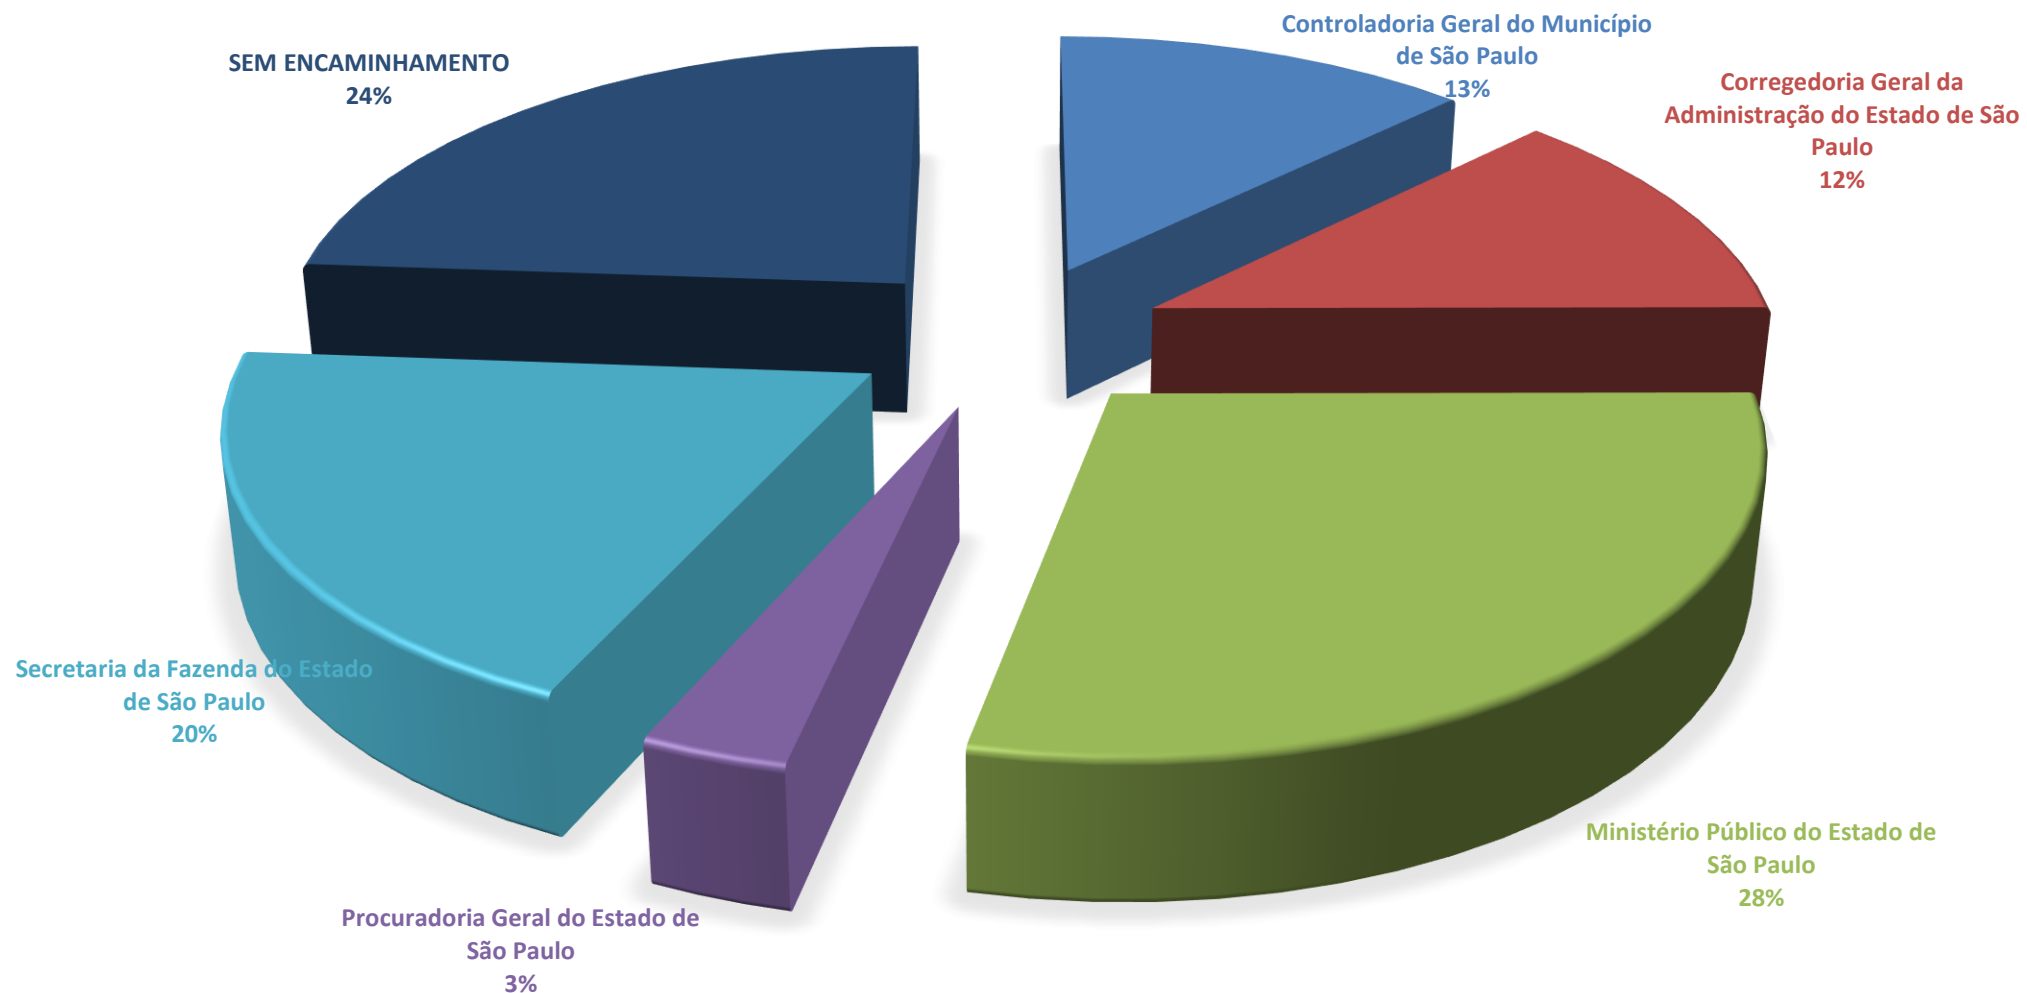

OUVIDORIA GERAL DO ESTADO

Gráfico 5 – Participação percentual das denúncias dos encaminhadas aos diversos órgãos
2021

Fonte: Ouvidoria Geral do Estado – OGE-SP/FOCCOSP