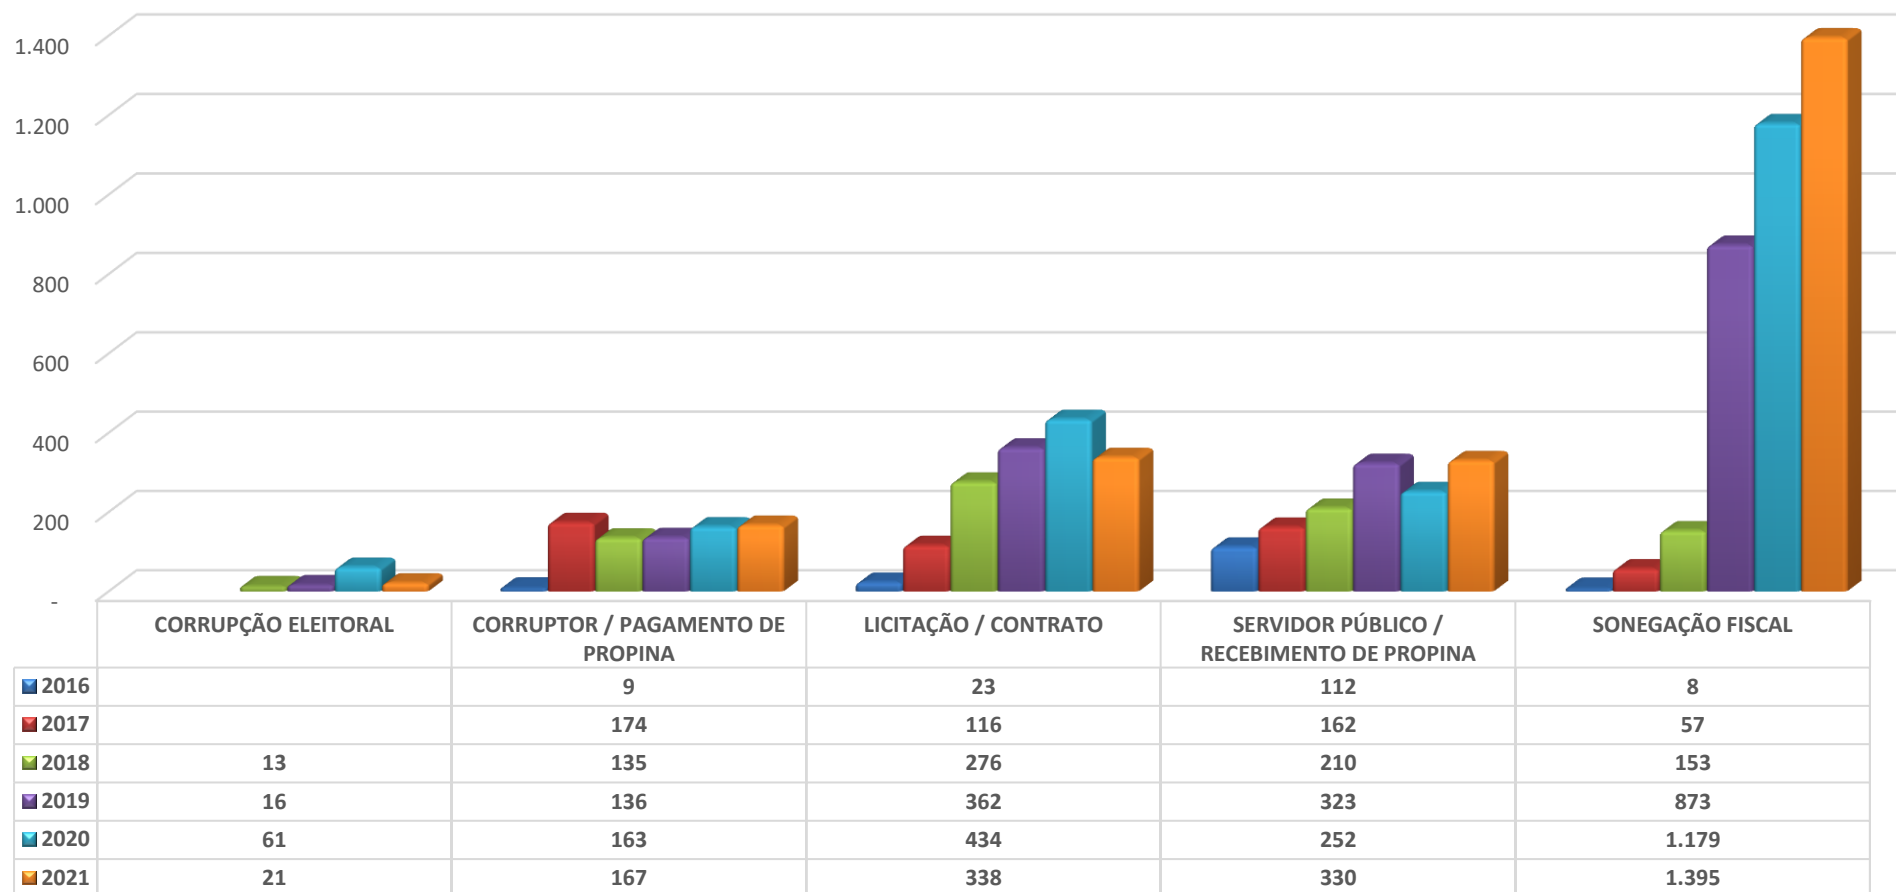

# Web Denúncia Corrupção

Informações sobre denúncias efetuadas, retiradas da base de dados do sistema “Web Denúncia Corrupção” (<http://www.ouvidoriageral.sp.gov.br/foccosp/>), contendo 7.498 denúncias registradas no período de 28 de junho de 2016 a 31 de dezembro de 2021.

Gráfico 1 – Número mensal de denúncias, segundo o âmbito governamental. 2021

Fonte: Ouvidoria Geral do Estado – OGE-SP/FOCCOSP

Helena Pchevuzinske

**Gráfico 2 – Número de denúncias, segundo tipo.  
2021**

**Fonte:** Ouvidoria Geral do Estado – OGE-SP/FOCCOSP

Gráfico 3 – Participação percentual de denúncias, segundo tipo.  
2021

Fonte: Ouvidoria Geral do Estado – OGE-SP/FOCCOSP

# OUVIDORIA GERAL DO ESTADO

**Gráfico 4 – Número de denúncias anuais, segundo tipo  
2016-2021**

Fonte: Ouvidoria Geral do Estado – OGE-SP/FOCCOSP