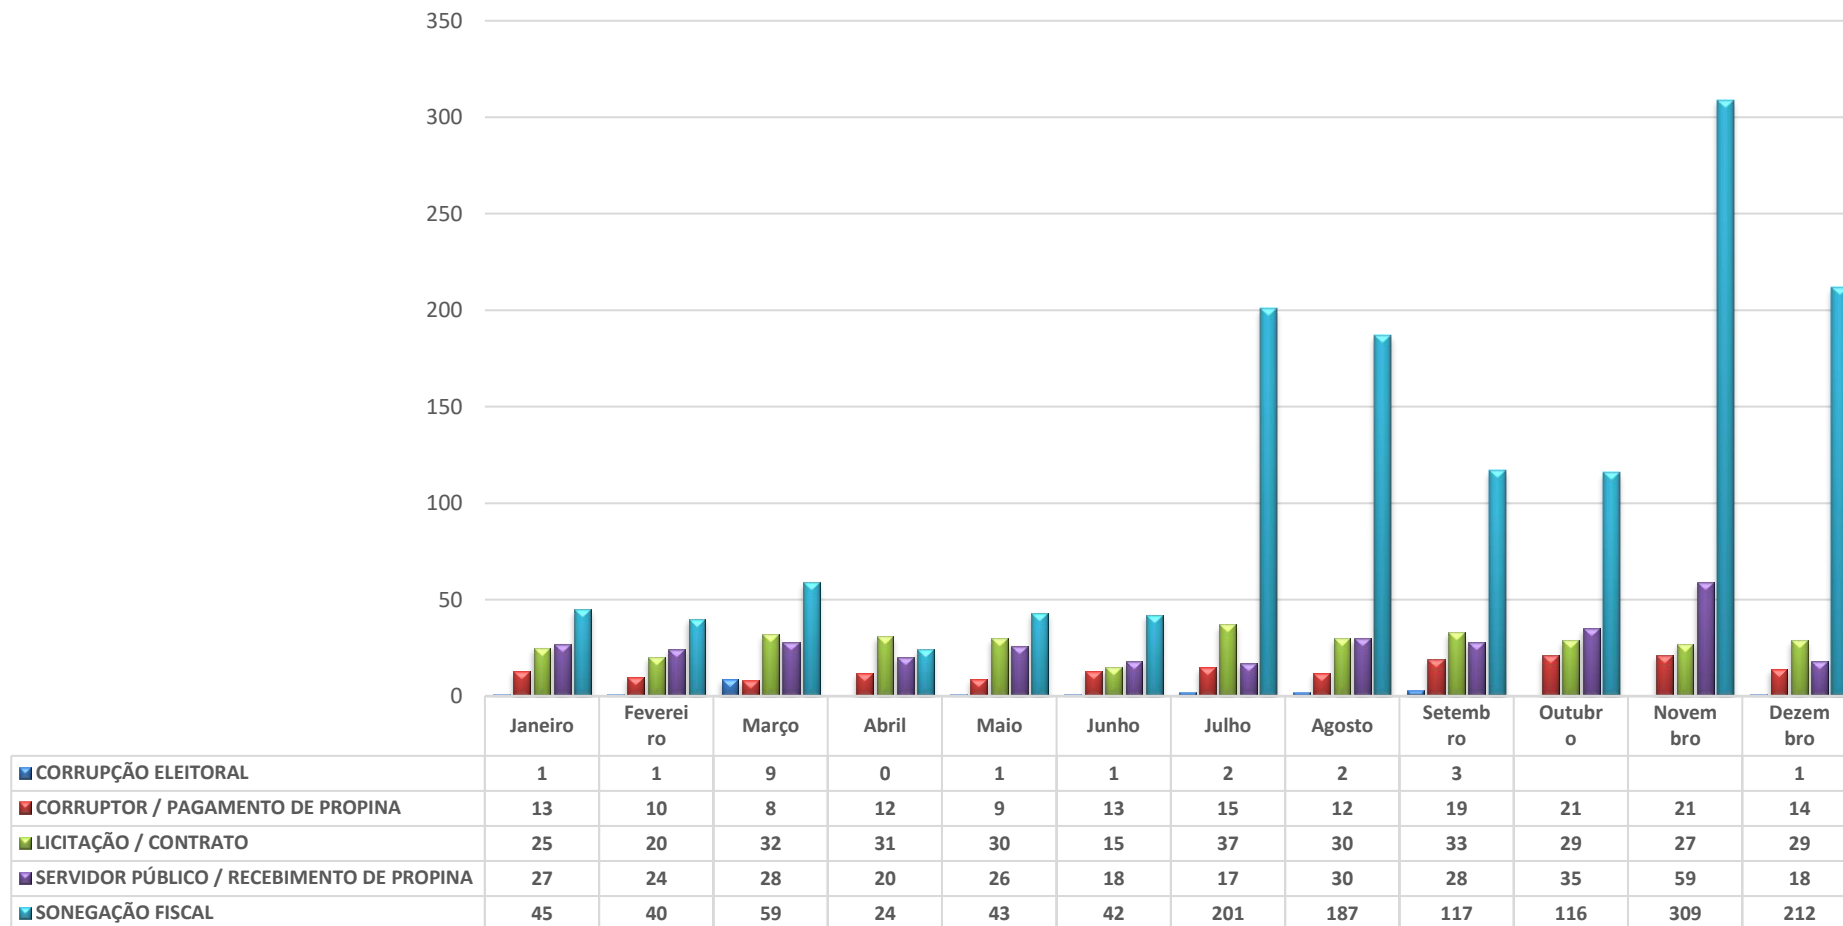

# Web Denúncia Corrupção

Informações sobre denúncias efetuadas, retiradas da base de dados do sistema “Web Denúncia Corrupção” (<http://www.ouvidoriageral.sp.gov.br/foccosp/>), contendo 7.498 denúncias registradas no período de 28 de junho de 2016 a 31 de dezembro de 2021.

	ESTADUAL	FEDERAL	MUNICIPAL	TOTAL	Taxa de Crescimento
2016	109	2	41	152	
2017	194	23	292	509	234,9%
2018	371	92	324	787	54,6%
2019	925	234	551	1.710	117,3%
2020	1.034	360	695	2.089	22,2%
2021	999	703	549	2.251	7,8%

Gráfico 1 – Número mensal de denúncias, segundo o âmbito governamental. 2021

Fonte: Ouvidoria Geral do Estado – OGE-SP/FOCCOSP

Helena Pchevuzinske

**Gráfico 2 – Número de denúncias, segundo tipo.  
2021**